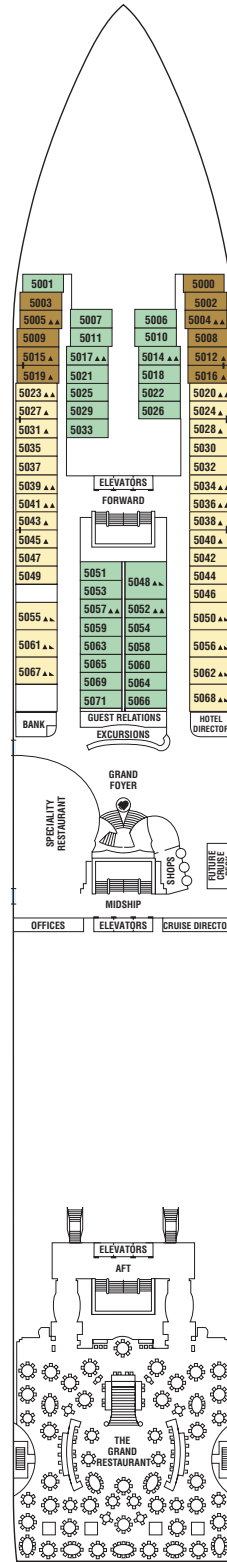

Century Planos de cubiertas

- PS Suite Penthouse
- RS Suite Royal
- SS Suite Sky
- NS Suite Century
- CC Clase Concierge Celebrity

- 2A Exterior de lujo con balcón
- SV Sunset exterior con balcón
- FV Familiar Exterior
- 4 Exterior
- 5 Exterior
- 6 Exterior

- 7 Exterior
- 8 Exterior
- 9 Interior
- 10 Interior
- 11 Interior
- 12 Interior

- PS PS
 - RS RS
 - SS SS
 - NS NS
 - CC CC
 - 9 9
- Todos los camarotes tienen dos camas que pueden convertirse en una cama de matrimonio, excepto en los casos que se especifique lo contrario.
- Sofá cama
 - Cama doble
 - ▲ Una litera
 - ▲▲ Dos literas
 - ▲ Camarote con acceso para silla de ruedas
 - I Camarotes conectados
- Camarotes garantizados
- W Suite
 - X Camarote con balcón
 - Y Camarote exterior
 - Z Camarote interior

Panorama

2A FV 5 10

Entertainment

Promenade

Plaza

6 8 11

Continental

7 8 11 12

Plano de cubiertas

Éstos son los planos de cubiertas del Century después de su reforma. Tienen como objetivo ofrecer una visión general de la configuración típica del barco e indica la ubicación de las instalaciones y los camarotes por número de camarote. Los planos de cubiertas no son exactos. En el caso de