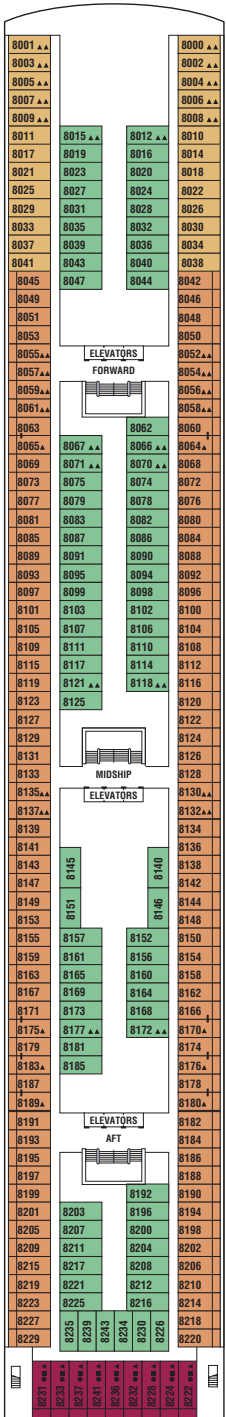

Century Planos de cubiertas

- PS Suite Penthouse
- RS Suite Royal
- SS Suite Sky
- NS Suite Century
- CC Clase Concierge Celebrity

- 2A Exterior de lujo con balcón
- SV Sunset exterior con balcón
- FV Familiar Exterior
- 4 Exterior
- 5 Exterior
- 6 Exterior

- 7 Exterior
- 8 Exterior
- 9 Interior
- 10 Interior
- 11 Interior
- 12 Interior

- PS PS
 - RS RS
 - SS SS
 - NS NS
 - CC CC
 - 9 9
- Todos los camarotes tienen dos camas que pueden convertirse en una cama de matrimonio, excepto en los casos que se especifique lo contrario.
- Sofá cama
 - Cama doble
 - ▲ Una litera
 - ▲▲ Dos literas
 - ▲ Camarote con acceso para silla de ruedas
 - I Camarotes conectados
- Camarotes garantizados
- W Suite
 - X Camarote con balcón
 - Y Camarote exterior
 - Z Camarote interior

Panorama

2A FV 5 10

Entertainment

Promenade

Plaza

6 8 11

Continental

7 8 11 12

Plano de cubiertas

Éstos son los planos de cubiertas del Century después de su reforma. Tienen como objetivo ofrecer una visión general de la configuración típica del barco e indica la ubicación de las instalaciones y los camarotes por número de camarote. Los planos de cubiertas no son exactos. En el caso de