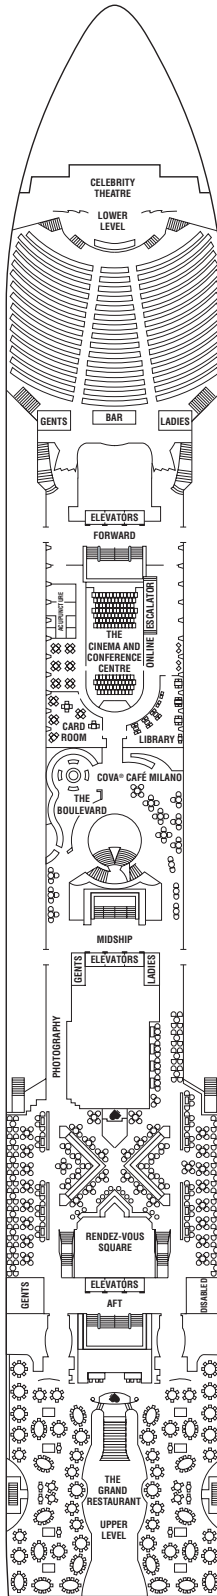

Century Planos de cubiertas

- PS Suite Penthouse
- RS Suite Royal
- SS Suite Sky
- NS Suite Century
- CC Clase Concierge Celebrity

- 2A Exterior de lujo con balcón
- SV Sunset exterior con balcón
- FV Familiar Exterior
- 4 Exterior
- 5 Exterior
- 6 Exterior

- 7 Exterior
- 8 Exterior
- 9 Interior
- 10 Interior
- 11 Interior
- 12 Interior

- PS PS
 - RS RS
 - SS SS
 - NS NS
 - CC CC
 - 9 9
- Todos los camarotes tienen dos camas que pueden convertirse en una cama de matrimonio, excepto en los casos que se especifique lo contrario.
- Sofá cama
 - Cama doble
 - ▲ Una litera
 - ▲▲ Dos literas
 - ▲ Camarote con acceso para silla de ruedas
 - I Camarotes conectados
- Camarotes garantizados
- W Suite
 - X Camarote con balcón
 - Y Camarote exterior
 - Z Camarote interior

Panorama

2A FV 5 10

Entertainment

Promenade

Plaza

6 8 11

Continental

7 8 11 12

Plano de cubiertas

Éstos son los planos de cubiertas del Century después de su reforma. Tienen como objetivo ofrecer una visión general de la configuración típica del barco e indica la ubicación de las instalaciones y los camarotes por número de camarote. Los planos de cubiertas no son exactos. En el caso de