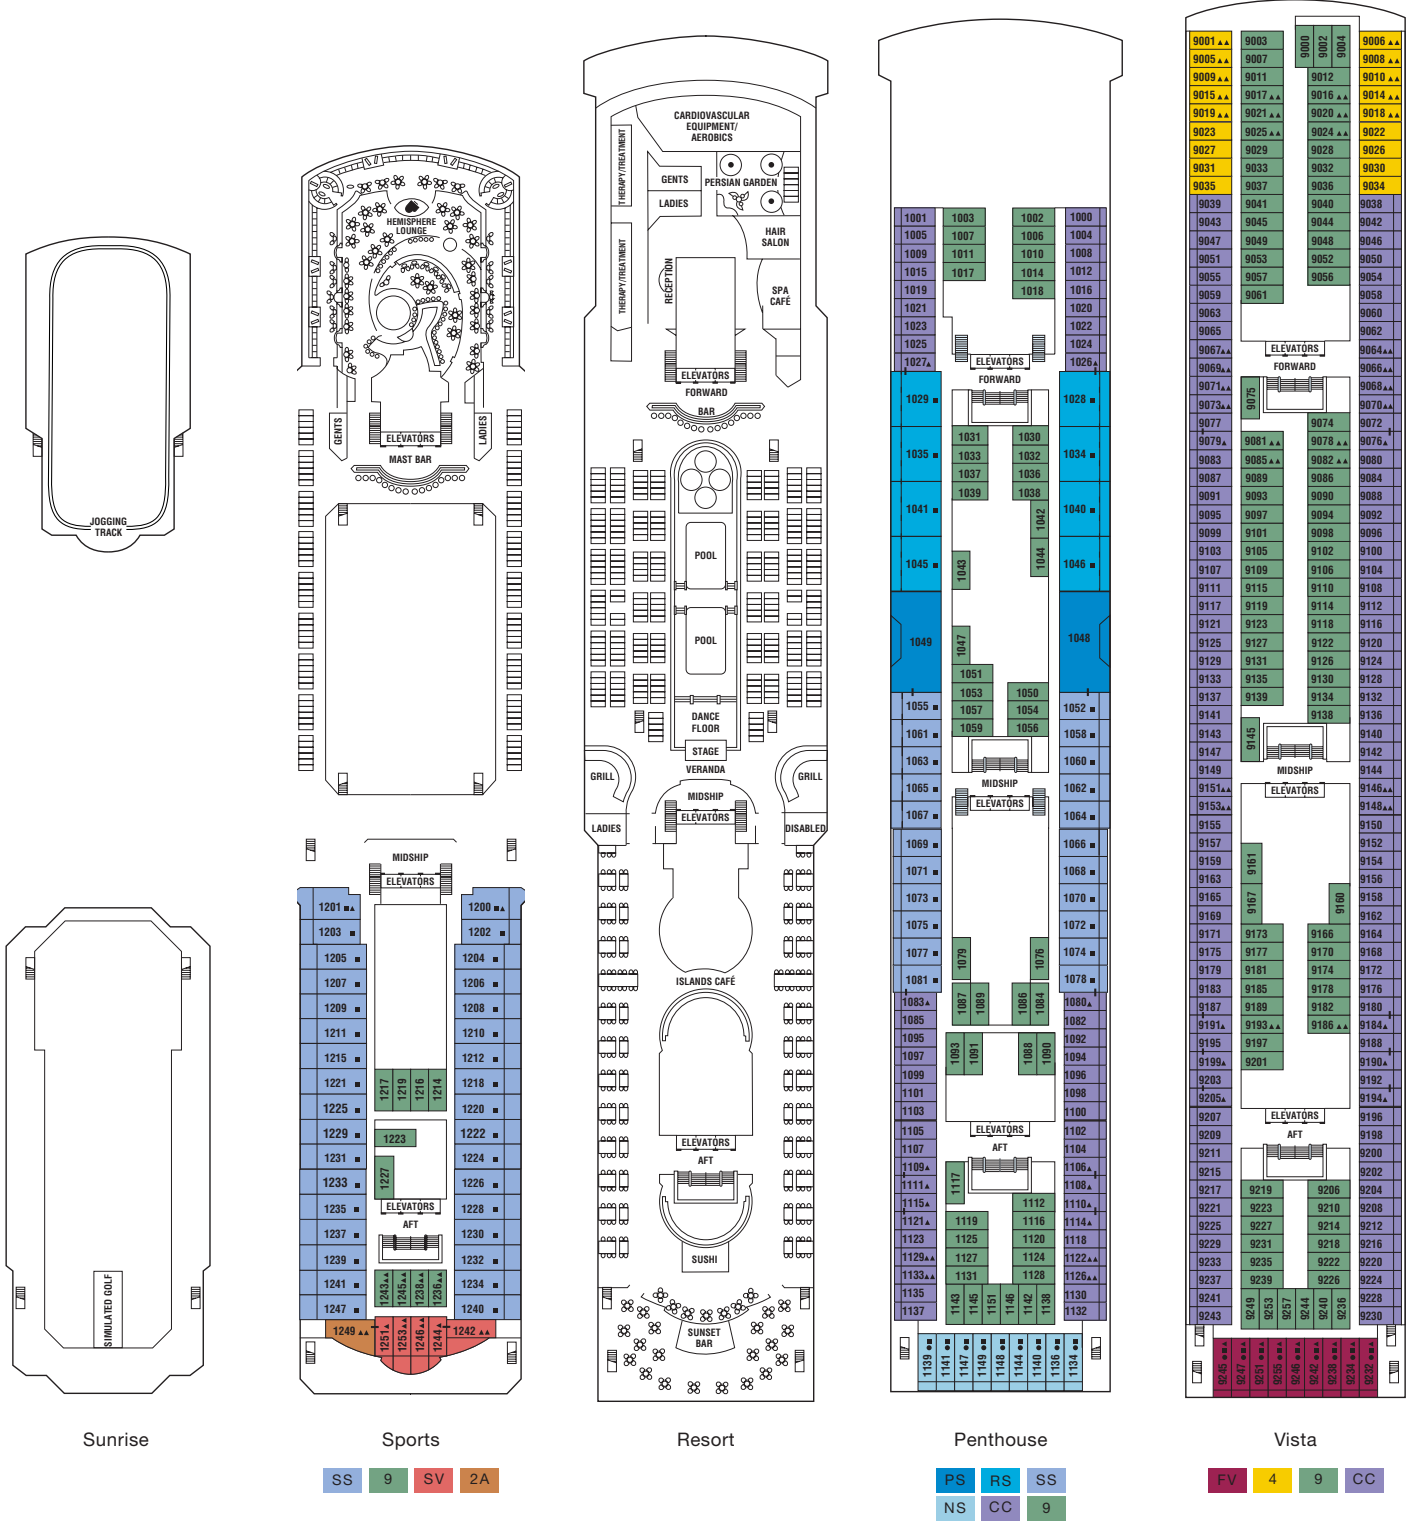

Century Planos de cubiertas

- PS Suite Penthouse
- RS Suite Royal
- SS Suite Sky
- NS Suite Century
- CC Clase Concierge Celebrity

- 2A Exterior de lujo con balcón
- SV Sunset exterior con balcón
- FV Familiar Exterior
- 4 Exterior
- 5 Exterior
- 6 Exterior

- 7 Exterior
- 8 Exterior
- 9 Interior
- 10 Interior
- 11 Interior
- 12 Interior

- PS PS
 - RS RS
 - SS SS
 - NS NS
 - CC CC
 - 9 9
- Todos los camarotes tienen dos camas que pueden convertirse en una cama de matrimonio, excepto en los casos que se especifique lo contrario.
- Sofá cama
 - Cama doble
 - ▲ Una litera
 - ▲▲ Dos literas
 - ▲ Camarote con acceso para silla de ruedas
 - I Camarotes conectados
- Camarotes garantizados
- W Suite
 - X Camarote con balcón
 - Y Camarote exterior
 - Z Camarote interior

Panorama

2A FV 5 10

Entertainment

Promenade

Plaza

6 8 11

Continental

7 8 11 12

Plano de cubiertas

Éstos son los planos de cubiertas del Century después de su reforma. Tienen como objetivo ofrecer una visión general de la configuración típica del barco e indica la ubicación de las instalaciones y los camarotes por número de camarote. Los planos de cubiertas no son exactos. En el caso de