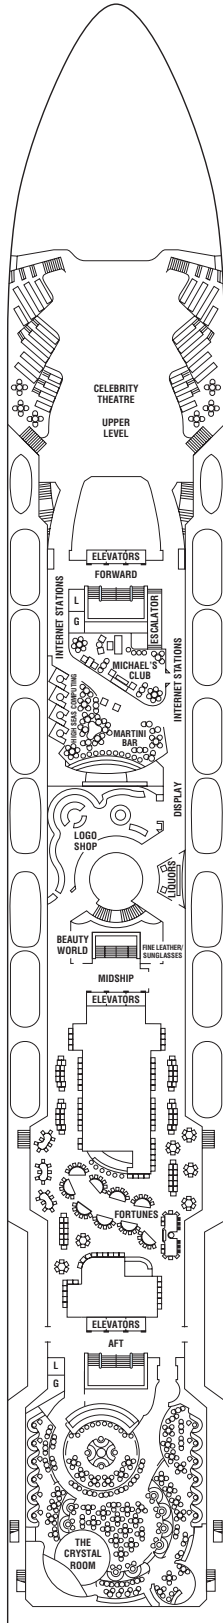

Century Planos de cubiertas

- PS Suite Penthouse
- RS Suite Royal
- SS Suite Sky
- NS Suite Century
- CC Clase Concierge Celebrity

- 2A Exterior de lujo con balcón
- SV Sunset exterior con balcón
- FV Familiar Exterior
- 4 Exterior
- 5 Exterior
- 6 Exterior

- 7 Exterior
- 8 Exterior
- 9 Interior
- 10 Interior
- 11 Interior
- 12 Interior

- PS PS
 - RS RS
 - SS SS
 - NS NS
 - CC CC
 - 9 9
- Todos los camarotes tienen dos camas que pueden convertirse en una cama de matrimonio, excepto en los casos que se especifique lo contrario.
- Sofá cama
 - Cama doble
 - ▲ Una litera
 - ▲▲ Dos literas
 - ▲ Camarote con acceso para silla de ruedas
 - I Camarotes conectados
- Camarotes garantizados
- W Suite
 - X Camarote con balcón
 - Y Camarote exterior
 - Z Camarote interior

Panorama

2A FV 5 10

Entertainment

Promenade

Plaza

6 8 11

Continental

7 8 11 12