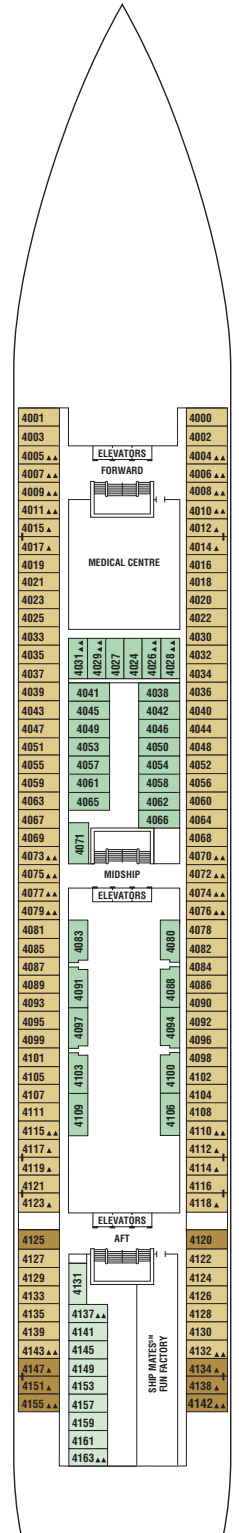

Century Planos de cubiertas

- PS Suite Penthouse
- RS Suite Royal
- SS Suite Sky
- NS Suite Century
- CC Clase Concierge Celebrity

- 2A Exterior de lujo con balcón
- SV Sunset exterior con balcón
- FV Familiar Exterior
- 4 Exterior
- 5 Exterior
- 6 Exterior

- 7 Exterior
- 8 Exterior
- 9 Interior
- 10 Interior
- 11 Interior
- 12 Interior

- PS PS
 - RS RS
 - SS SS
 - NS NS
 - CC CC
 - 9 9
- Todos los camarotes tienen dos camas que pueden convertirse en una cama de matrimonio, excepto en los casos que se especifique lo contrario.
- Sofá cama
 - Cama doble
 - ▲ Una litera
 - ▲▲ Dos literas
 - ▲ Camarote con acceso para silla de ruedas
 - I Camarotes conectados
- Camarotes garantizados
- W Suite
 - X Camarote con balcón
 - Y Camarote exterior
 - Z Camarote interior

Panorama

2A FV 5 10

Entertainment

Promenade

Plaza

6 8 11

Continental

7 8 11 12

Plano de cubiertas

Éstos son los planos de cubiertas del Century después de su reforma. Tienen como objetivo ofrecer una visión general de la configuración típica del barco e indica la ubicación de las instalaciones y los camarotes por número de camarote. Los planos de cubiertas no son exactos. En el caso de